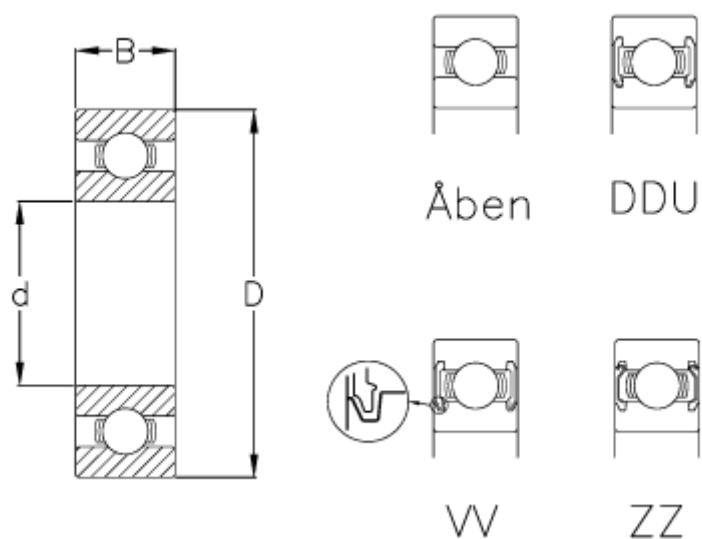

Varenummer: 570102501202  
Beskrivelse: NSK Leje 6005 C3  
Note: Åben

## Mål

B = 12  
D = 47  
d = 25  
Type = 6005